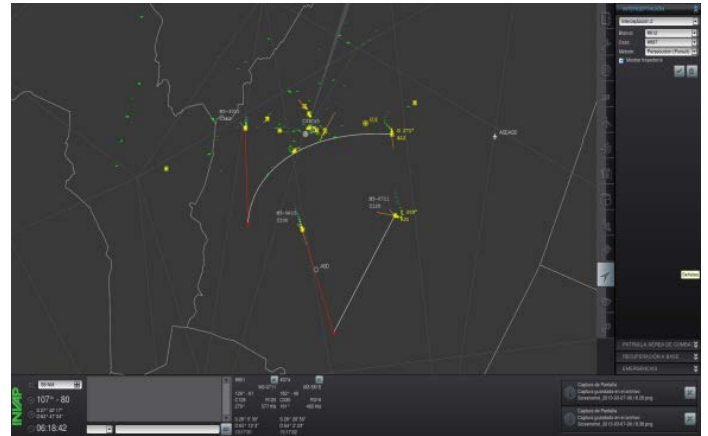

RMF-200V

RADAR 3D TÁCTICO PARA LA DEFENSA AÉREA

RMF-200V es un radar de defensa aérea de corto alcance 3D de multi-misión / multifunción que cuenta con un diseño compacto y liviano basado en tecnología de punta. Con un alcance de detección de hasta 200 km

- Banda X
- AESA 3D con antena de haz apilado conformado digital de haz (*Digital Beamforming*).
- Multifunción con capacidad de gestión de recursos adaptable.
- Diseño modular y escalable.
- Capacidad de seguimiento: más de 600 objetivos simultáneos.
- Orientación y Geo-referenciación automáticas.
- Disponibilidad H24 para todo clima
- Despliegue rápido. Versiones para instalaciones fijas.
- Consolas de operación portátiles.
- Interfaces flexibles para integración personalizada (sistemas de armas, enlaces de datos, software C3, etc.)
- IFF opcional

Volumen de cobertura: Precisión:

- Acimut: 360°
- Elevación >70°
- 7.5 to 60 RPM
- Rango: 10m
- Acimut: <0.2°
- Elevación: <0.4°

Dimensiones de la Antena:

- Peso < 250 kg
- Ancho: 1 m
- Altura: 0,5 m

IFF (opcional):

- Alcance instrumentado 200km
- Modos: 1, 2, 3/A, C, S

Fuente de alimentación:

- Línea o generador: 110-240VAC 50-400Hz
- Consumo de Potencia < 3 kW

PRELIMINAR

Alcances de Detección

Velocidad de escaneo	7.5 RPM	15RPM	30RPM	60RPM
Avión de línea (100m2)	189km	154km	134km	122km
Aviones medianos	112km	103km	82km	71km
Avioneta pequeña (1m2)	67km	60km	47km	41km
Drones (0,1m2)	40km	33km	27km	23km