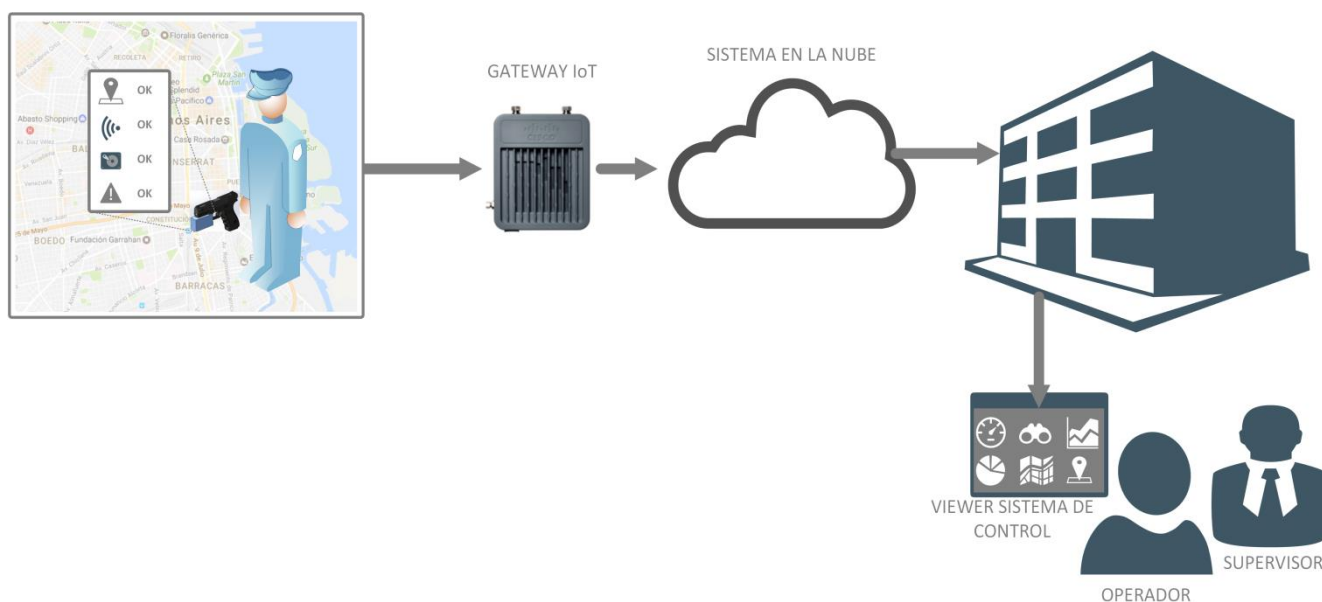

## SISTEMA DE TRAZABILIDAD DE ARMAS

El Sistema de trazabilidad de armas es una solución tecnológica a la necesidad de información sobre la ubicación y el disparo de cada arma durante su uso. Proporciona apoyo táctico y logístico a los agentes de las Fuerzas desplegadas en el campo.

## SISTEMA DE CONTROL CENTRAL

- Georeferenciación en mapas personalizados
- Geocercas
- Configuración de Alarmas y Eventos
- Análisis de Datos
- Reportes personalizados)

La Sede Central de INVAP está ubicada en la ciudad de San Carlos de Bariloche, al pie de los Andes patagónicos. Asimismo, la empresa cuenta con oficinas en diferentes lugares de Argentina y opera en diversos países.