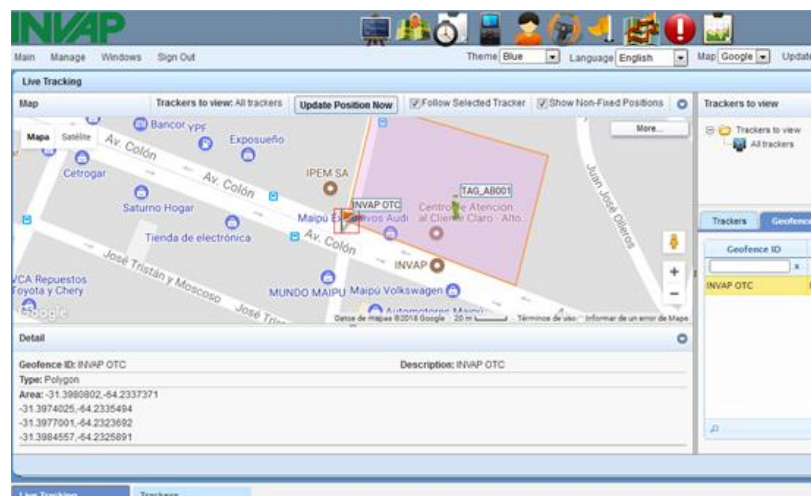

### Integración con otras bases de datos:

- Mapas del delito.
- Información forense.
- Base de datos de personal.
- Otras Bases de datos de Interés.

### Control de Entrenamiento:

- Monitoreo personalizado de prácticas reglamentarias de tiro.
- Reporte del historial de las prácticas de tiro por individuo, fuerza o región

TAG para Beretta 92FS

## SISTEMA DE CONTROL CENTRAL

- Georeferenciación en mapas personalizados
- Geocercas
- Configuración de Alarmas y Eventos
- Análisis de Datos
- Reportes personalizados)

La Sede Central de INVAP está ubicada en la ciudad de San Carlos de Bariloche, al pie de los Andes patagónicos. Asimismo, la empresa cuenta con oficinas en diferentes lugares de Argentina y opera en diversos países.